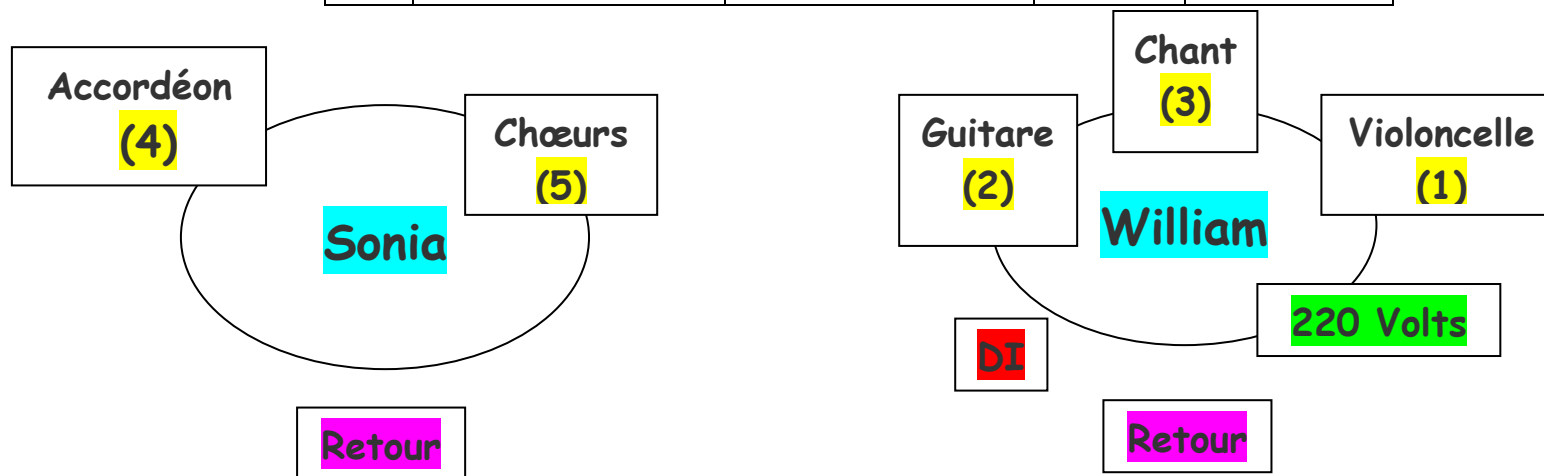

Compagnie

A E C E

«Swing d'la baguette sous l'coin d'la boîte à bras!»

	DESIGNATION	MICRO	PIED	INSERT
1	Violoncelle	A son micro		COMP1
2	Guitare	DI		COMP2
3	Chant William	a son HF		COMP3
4	Accordéon L+ R	1 câble XLR		COMP3
5	Chant Sonia	SM58	Grand	COMP4

Merci de prévoir un câble XLR pour rentrer dans la mixette de l'accordéon de Sonia. William amène le micro de son violoncelle et son micro chant HF.

PS : nos deux camarades jouent assis, il est donc important qu'ils soient surélevés sinon, le public ne voit les voit pas ! Contact : Stéphane au 06 11 37 29 42