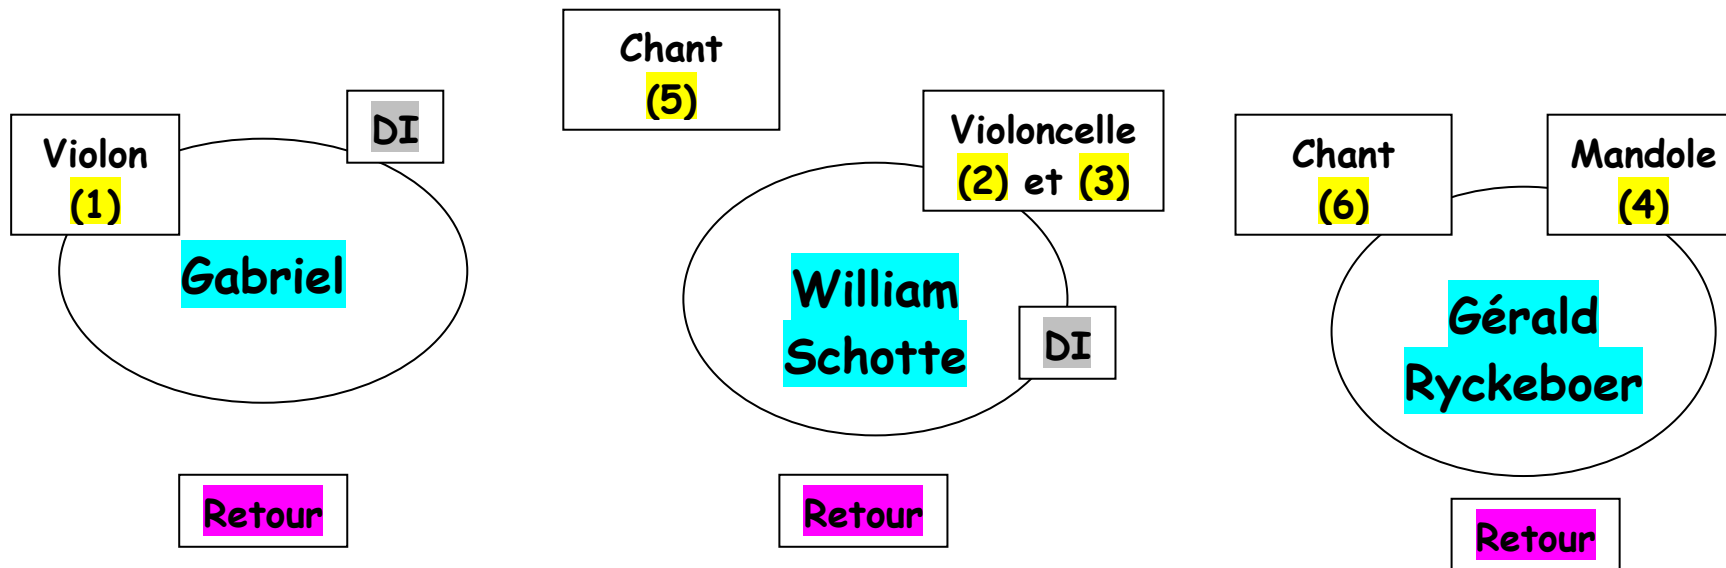

## Rococo Rijsel Trio

William et Gabriel amènent la cellule de leurs instruments. William amène son micro chant HF. Merci de prévoir trois sièges.

Contact : Stéphane 06 11 37 29 42